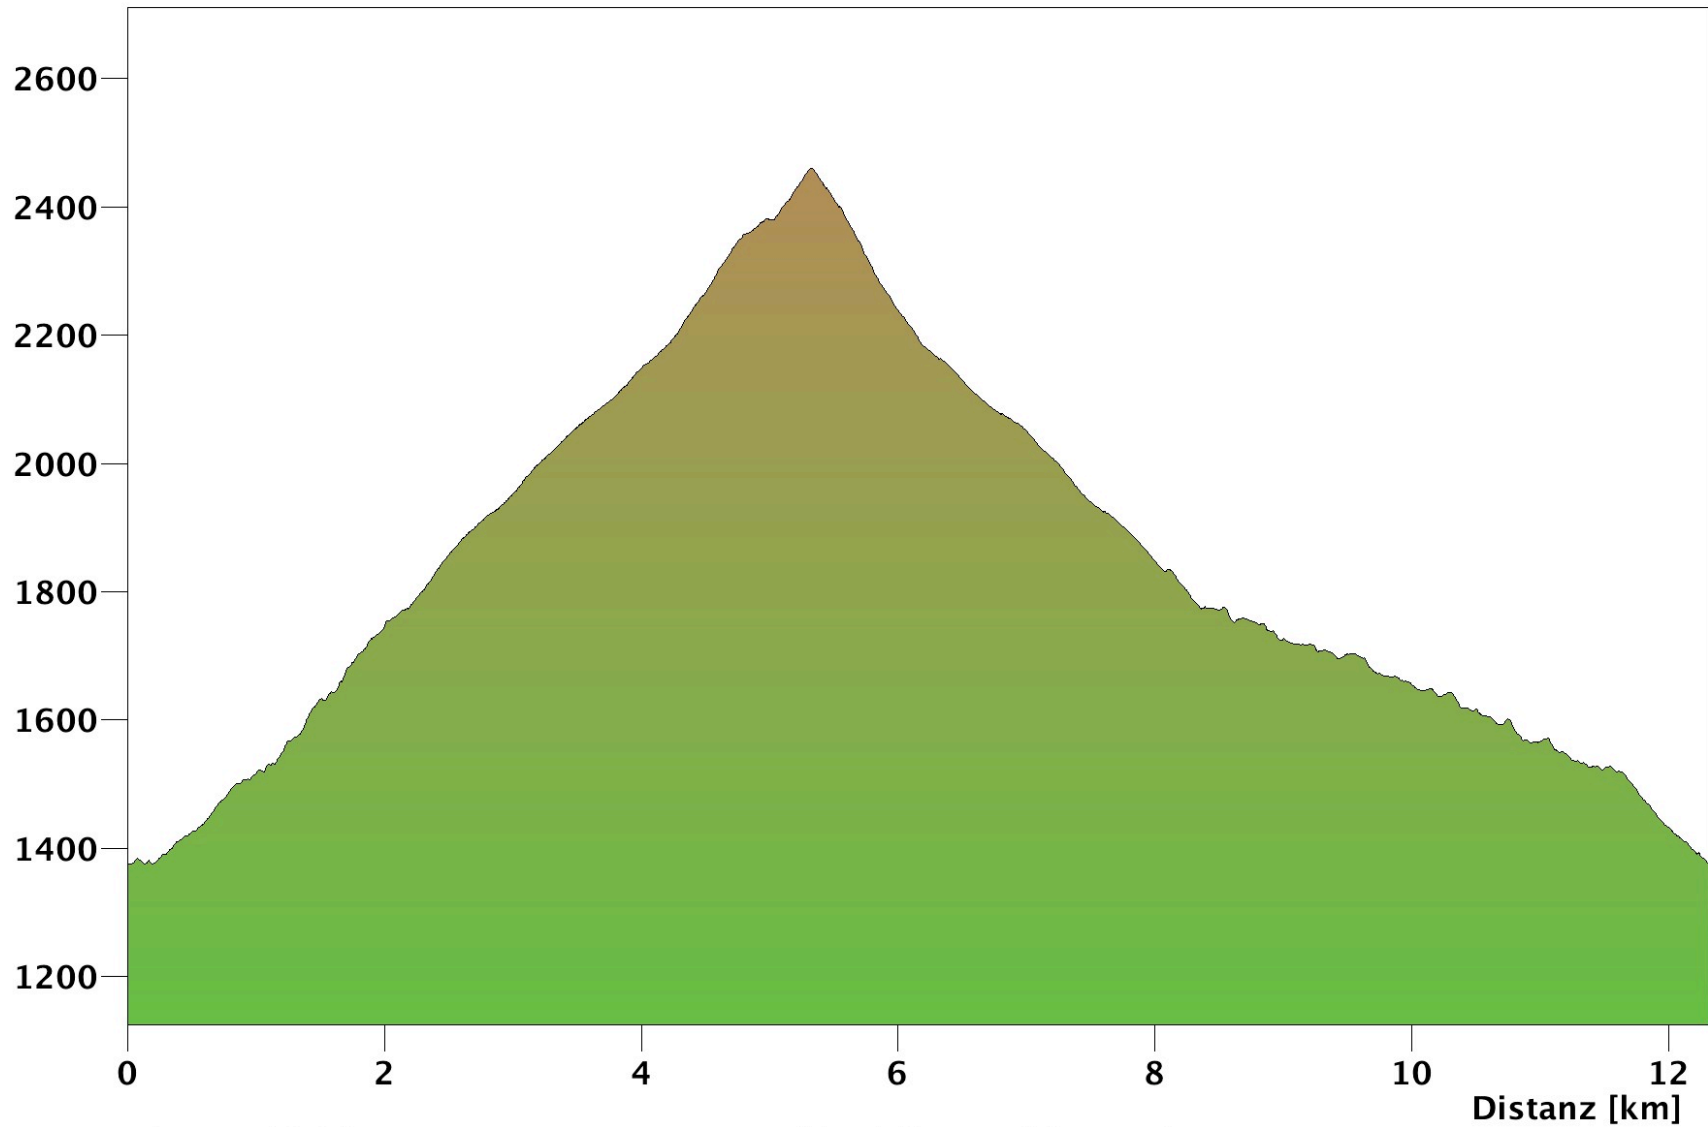

Höhe [m]

Distanz 12.3 km
Gesamtaufstieg 1229 m
Maximale Höhe 2461 m
Marschzeit hin 5 h 44 min

Überhöhungsfaktor 5.0
Gesamtabstieg 1228 m
Minimale Höhe 1375 m
Marschzeit zurück 5 h 43 min